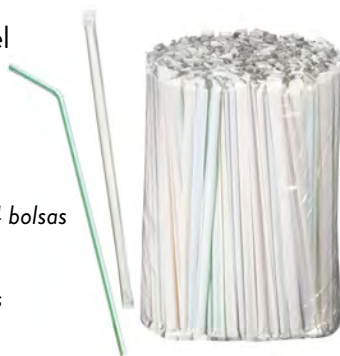

Ref. 6031

24 cm. Ø 5 mm.
Envase individual papel

250 u. aprox.

40 bolsas
10 retráctiles de 4 bolsas

15 cajas
3 capas de 5 cajas