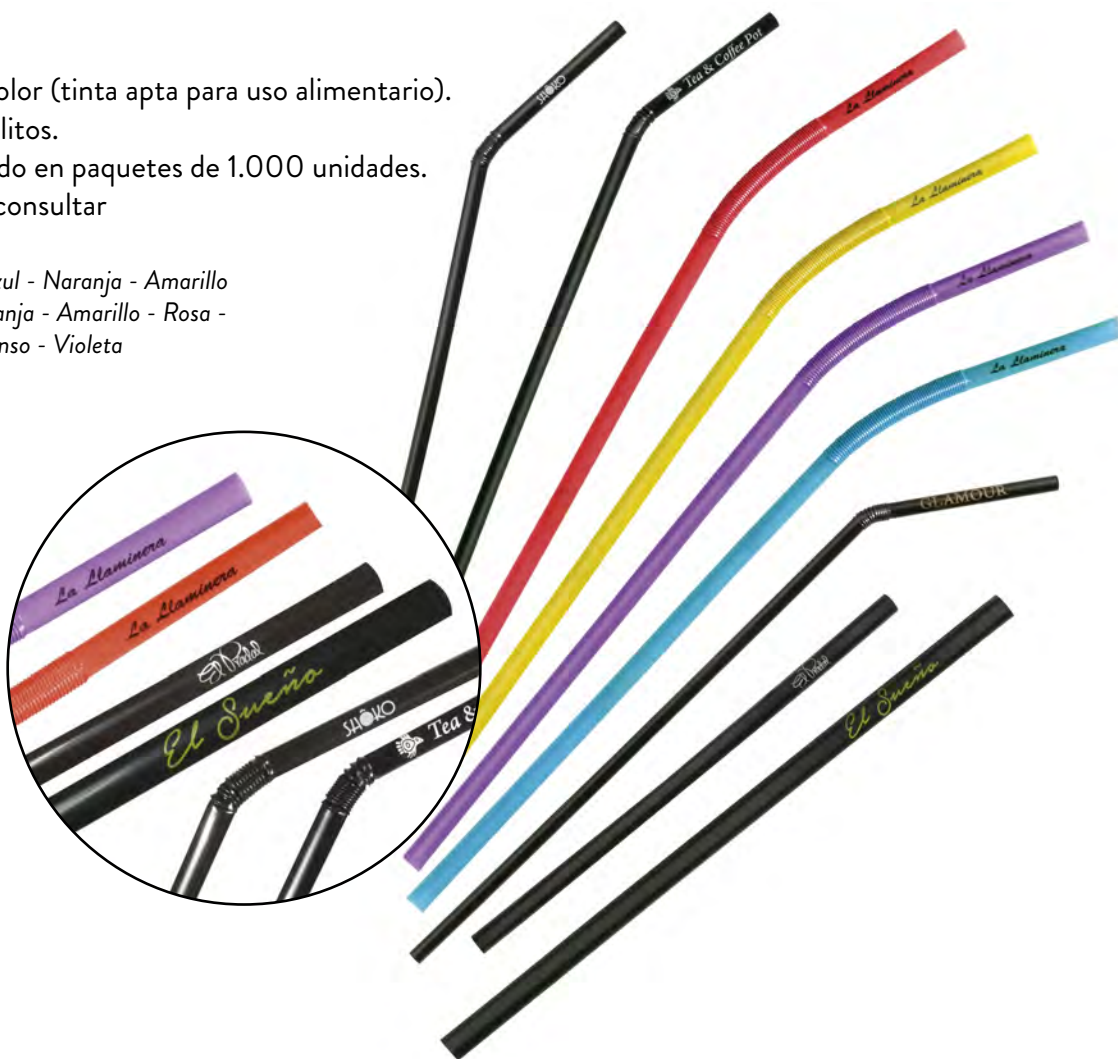

*Violeta - Verde - Azul - Naranja - Amarillo

**Verde - Rojo - Naranja - Amarillo - Rosa -
Azul claro - Azul intenso - Violeta

Ref.	Medida	Descripción	Contenido
6010	210 x Ø 5 mm.	Cañas flexibles	5 colores surtidos*
6011	230 x Ø 5 mm.	Cañas flexibles	Color negro
6012	150 x Ø 6 mm.	Cañas para cóctel	Color negro
6013	200 x Ø 6 mm.	Cañas para granizado	8 colores surtidos**
6014	200 x Ø 6 mm.	Cañas con cuchara	8 colores surtidos**
6015	200 x Ø 6 mm.	Cañas fantasía	8 colores surtidos**
6016	400 x Ø 6 mm.	Cañas para granizado	8 colores surtidos**
6017	600 x Ø 6 mm.	Cañas para granizado	8 colores surtidos**
6018	1.000 x Ø 6 mm.	Cañas para granizado	8 colores surtidos**
6021	150 x Ø 8 mm.	Cañas para cóctel	Color negro
6022	200 x Ø 8 mm.	Cañas extragrasas	Color negro