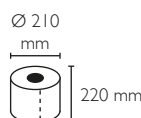

NEW !

			n°	ø mm	n°	m	mm	Units x bag	Bags x Pallet
J288205	GC 150 ST		2	76	450	150	200	6	44
J288470*	GC 170 ST (New)		2	76	515	170	200	6	44

NEW !

			n°	ø mm	n°	m	mm	Units x bag	Bags x Pallet
J289301	GC COMPACT 60 ST		2	45	255	60	230	2x6	50
J288123	GC 60 MINI ST		2	45	255	60	200	6	99
J888462*	GC 106 ST		2	45	450	106	200	6	44
J000048	GC 138 MULTIUSAGE (New)		2	45	600	138	224	1x6	40
J288600	GC 143 ST		2	76	477	143	200	6	44

J000048
Secamanos unitario
Maxi mains unitaire
Seca-mãos unitário
Unitary hand towel roll

LT = Light / ST = Standard

- (*) Bajo pedido. Para más información consulte con su delegado comercial.
- (*) Sur demande. Pour plus d'informations, consultez votre délégué commercial.
- (*) A pedido. Para mais informações, consulte seu representante comercial.
- (*) On request.. For more information contact your sales representative.

Dispensador / Distributeur / Dispensador / Dispenser

Dispensador Secamanos
Distributeur Maxi mains
Dispensador Seca-mãos
Hand towel dispenser

Dispenser Size	
J288510	ABS plastic, White
365x255x240	

1 U. x Box
Compatible with all Hand Towel Roll