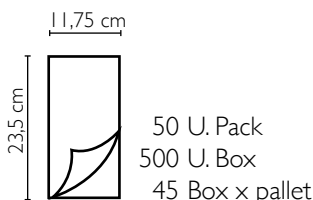

50 U. Pack
500 U. Box
45 Box x pallet

47x47 cm 1/8

Servilleta
Serviette
Guardanapos
Napkins