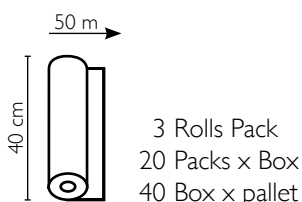

47x47 cm

Servilleta
Serviette
Guardanapos
Napkins

300 U. Box
54 Box x pallet

Mantel / Sets de table / Toalhete / Tablecloths

30x40 cm

Mantel
Sets de table
Toalhete
Tablecloths

Rollo Mantel / Rouleaux de Nappe / Rolos de Toalhas / Tablecloths Rolls