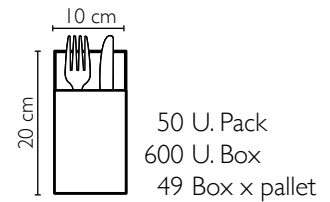

50 U. Pack
600 U. Box
49 Box x pallet

34x40 cm

Kangur
kangourou
Kangur
Kangur