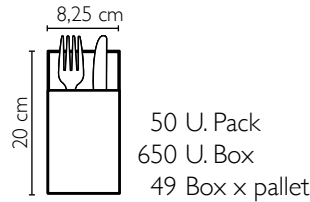

Servilleta / Serviette / Guardanapos / Napkins

60 U. Pack
2.160 U. Box
49 Box x pallet

20x20 cm

Servilleta
Serviette
Guardanapos
Napkins

70 U. Pack
840 U. Box
49 Box x pallet

30x40 cm 1/6

Servilleta
Serviette
Guardanapos
Napkins