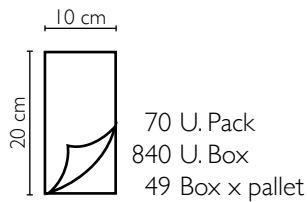

Servilleta / Serviette / Guardanapos / Napkins

60 U. Pack
2.160 U. Box
49 Box x pallet

20x20 cm

Servilleta
Serviette
Guardanapos
Napkins

70 U. Pack
840 U. Box
49 Box x pallet

30x40 cm 1/6

Servilleta
Serviette
Guardanapos
Napkins