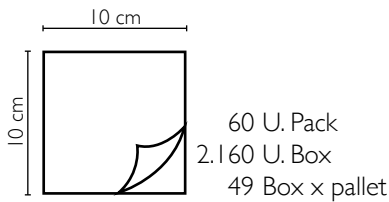

Servilleta / Serviette / Guardanapos / Napkins

60 U. Pack
2.160 U. Box
49 Box x pallet

20x20 cm

Servilleta
Serviette
Guardanapos
Napkins

70 U. Pack
840 U. Box
49 Box x pallet

30x40 cm 1/6

Servilleta
Serviette
Guardanapos
Napkins