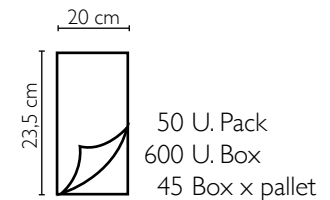

40x40 cm 1/8

Servilleta
Serviette
Guardanapos
Napkins

50 U. Pack
600 U. Box
49 Box x pallet

40x40 cm

Servilleta
Serviette
Guardanapos
Napkins

50 U. Pack
600 U. Box
49 Box x pallet

40x40 cm

Kangur
kangourou
Kangur
Kangur