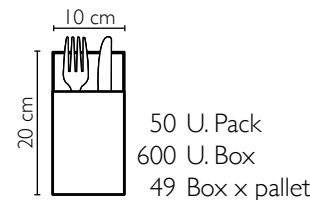

40x40 cm 1/8

Servilleta
Serviette
Guardanapos
Napkins

50 U. Pack
600 U. Box
49 Box x pallet

40x40 cm

Servilleta
Serviette
Guardanapos
Napkins

50 U. Pack
600 U. Box
49 Box x pallet

40x40 cm

Kangur
kangourou
Kangur
Kangur