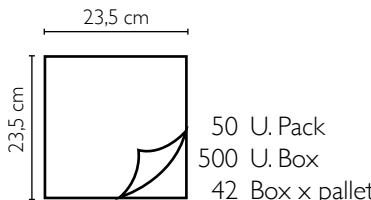

50 U. Pack
600 U. Box
45 Box x pallet

47x40 cm

Servilleta
Serviette
Guardanapos
Napkins

50 U. Pack
500 U. Box
45 Box x pallet

47x47 cm 1/8

Servilleta
Serviette
Guardanapos
Napkins

50 U. Pack
500 U. Box
42 Box x pallet