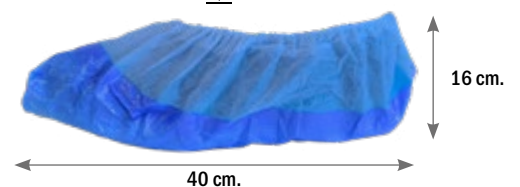

Cubrezapatos TST con Suela Reforzada CPE

» Ajuste con goma elástica

Referencia	Color	Talla	Material	Uds/Caja	Cajas/Palet
ZAPPO0000010	●	40 x 16 cm.	TST + Suela CPE	500 uds. 10 bolsas x 50 uds.	30

¡MÁS RESISTENCIA! **¡SUELA IMPERMEABLE!**