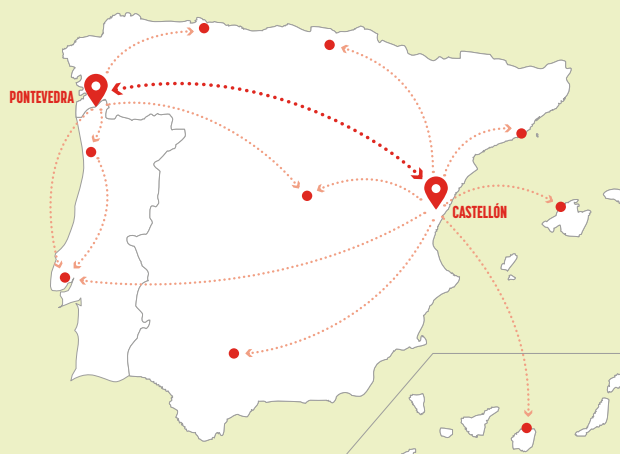

Dónde estamos

Central Tecnopacking

Pol. Ind. "El Colomer". Parcela 45.C/ Castilla-León, s/n.
Aptdo. correos 389. 12200 Onda (Castellón)
clientes@tecnopacking.com - www.tecnopacking.com
Teléfono: 964 77 22 36 - Fax: 964 60 30 26