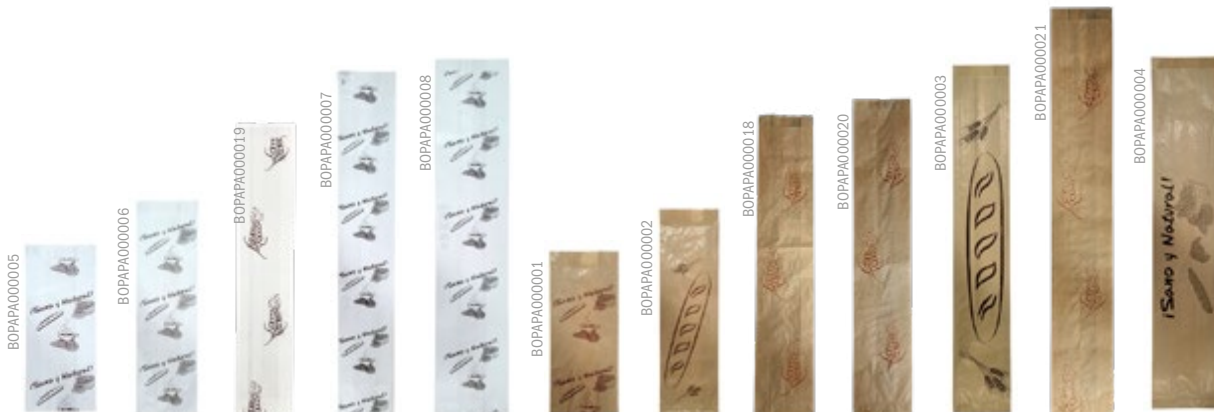

Bolsas de Pan Impresión Genérica

Referencia	Tamaño (A+B x C)	Color	Tipo	Uds/Caja	Cajas/Palet
BOPAPA000005	9 + 5 x 22 cm.	Blanco	Bocadillo	1000 uds.	108
BOPAPA000006	9 + 5 x 32 cm.	Blanco	Bocadillo largo	1000 uds.	108
NEW! BOPAPA000038	9 + 5 x 32 cm.	Blanco	Bocadillo largo	4 x 250 uds.	120
BOPAPA000019	9 + 4 x 48 cm.	Blanco	1 Baguette	1000 uds.	70
BOPAPA000007	9 + 5 x 55 cm.	Blanco	1 Baguette	1000 uds.	70
BOPAPA000008	11 + 7 x 55 cm.	Blanco	2 Baguettes	1000 uds.	70
BOPAPA000001	9 + 5 x 22 cm.	Kraft	Bocadillo	1000 uds.	108
BOPAPA000002	9 + 5 x 32 cm.	Kraft	Bocadillo largo	1000 uds.	108
BOPAPA000018	9 + 4 x 48 cm.	Kraft	1 Baguette	1000 uds.	70
BOPAPA000020	9 + 5 x 52 cm.	Kraft	1 Baguette	1000 uds.	93
BOPAPA000003	9 + 5 x 55 cm.	Kraft	1 Baguette	1000 uds.	70
BOPAPA000021	9 + 5 x 59 cm.	Kraft	1 Baguette	1000 uds.	93
BOPAPA000004	11 + 7 x 55 cm.	Kraft	2 Baguettes	1000 uds.	70