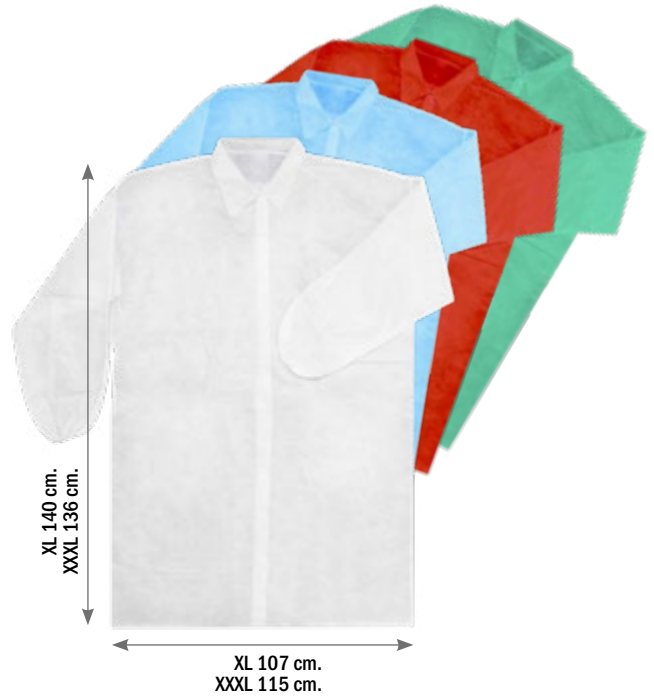

Batas

Bata TST PP Industrial

- » Cuello de camisa
- » Sin bolsillos
- » Puños elásticos
- » Cierre delantero con 4 velcros

Referencia	Color	Talla	Material	Uds./Caja	Cajas/Palet
BTTPID000012	○	XL 107 x 140 cm.	TST T-30	100 uds. Embolsado individual	20
BTTPID000013	●	XL 107 x 140 cm.	TST T-30	100 uds. Embolsado individual	20
BTTPID000015	●	XL 107 x 140 cm.	TST T-30	100 uds. Embolsado individual	20
BTTPID000016	●	XL 107 x 140 cm.	TST T-30	100 uds. Embolsado individual	20
BTTPID000021	○	XXXL 115 x 136 cm.	TST T-30	100 uds. Embolsado individual	20
BTTPID000022	●	XXXL 115 x 136 cm.	TST T-30	100 uds. Embolsado individual	20