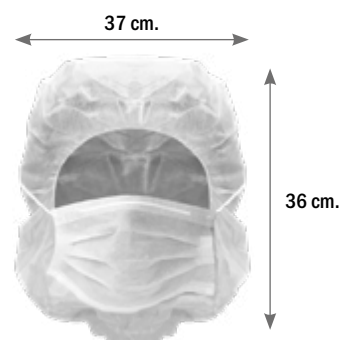

Gorro TST PP Integral con Mascarilla

» Ajuste elástico en cuello y cara

Referencia	Color	Talla	Material	Uds/Caja	Cajas/Palet
GOPPIN000007	○	T. Única 37 x 36 cm.	TST T-25	500 uds. 10 bolsas x 50 uds.	36
GOPPIN000008	●	T. Única 37 x 36 cm.	TST T-25	500 uds. 10 bolsas x 50 uds.	36
GOPPIN000009	●	T. Única 37 x 36 cm.	TST T-25	500 uds. 10 bolsas x 50 uds.	36