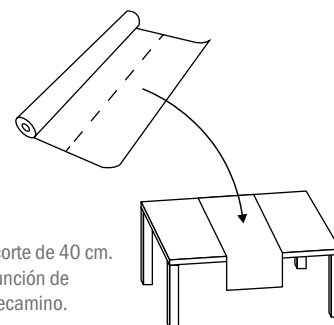

Rollo de mantel 120 cm. Con pre-corte a 40 cm.

		Ref.	Color
Ancho	120 cm.	MAPPB0000001	●
Pre-corte	40 cm.	MAPPB0000002	●
Longitud	50 m.	MAPPB0000003	●
Rollos/Caja	6	MAPPB0000004	
Cajas/Palet	12	MAPPB0000005	●
Rollos/Palet	72	MAPPB0000006	●
		MAPPB0000007	●